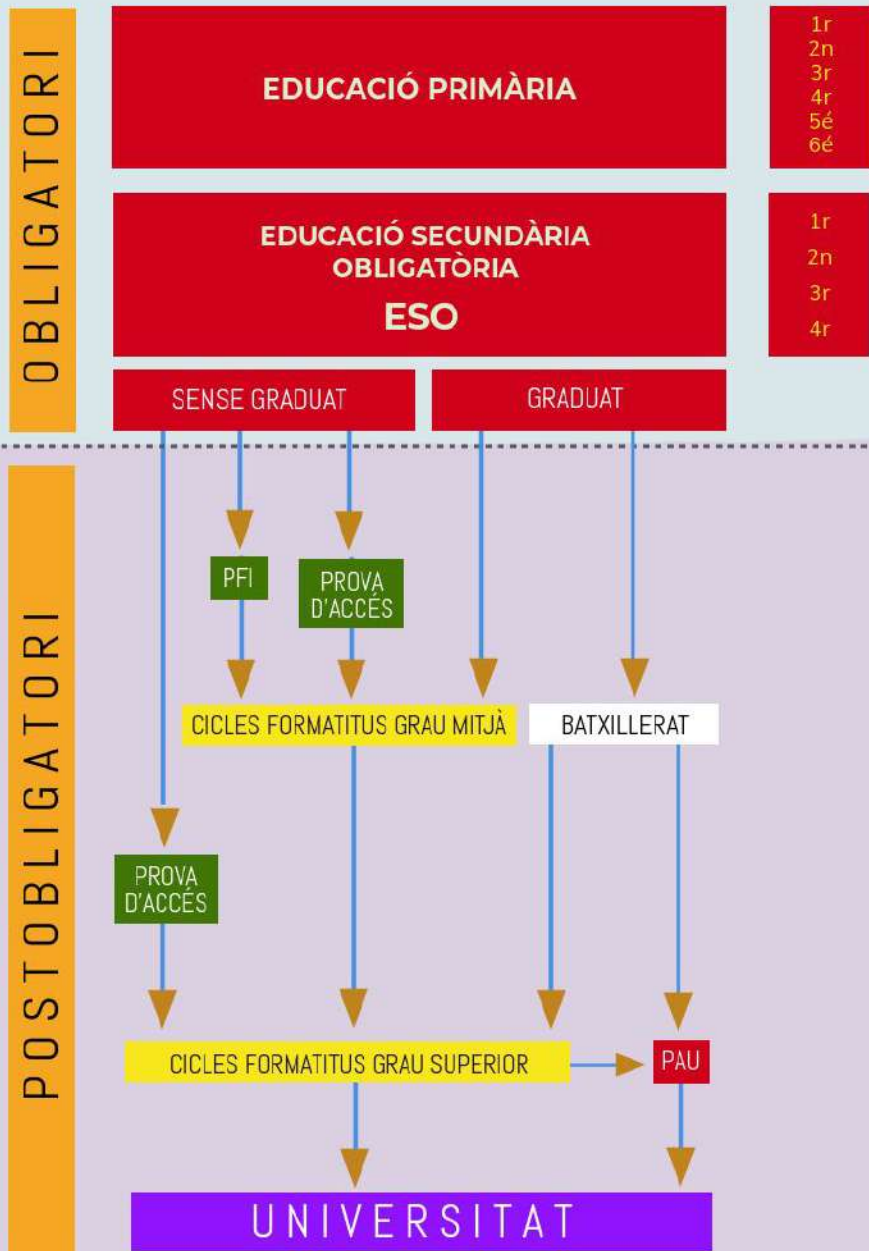

Sistema Educatiu a Catalunya

OFFERTA EDUCATIVA E TITOLI DI STUDIO

OFFERTA FORMATIVA		TITOLI
ISTRUZIONE SECONDARIA OBBLIGATORIA		DIPLOMATO IN ESO
PIANO DI TRANSIZIONE AL MONDO DEL LAVORO	<ul style="list-style-type: none">•idraulica ed elettronica•customer service•catering e servizi di ristorazione	TECNICO AUSILIARE
CICLI FORMATIVI	<ul style="list-style-type: none">•Sistemi informatici•Gestione amministrativa	TECNICO PROFESSIONALE
	<ul style="list-style-type: none">•Programmazione Web•Sistemi informatici	TECNICO SUPERIORE
BACHILLERATO	<ul style="list-style-type: none">•Ambito tecnico-scientifico•Ambito letterario-umanistico	TITOLO DI BACHILLERATO

Accoglienza

La campanella: è una canzone che cambia ogni 5 giorni a seconda dei gusti degli studenti o di tematiche particolari

Go veig d'un vel dens
Es el vel de l'oblit
que em plauria amb mon càntic,
esqueixar esta mortalla
ues la Pàtria,
M de l'antigalla