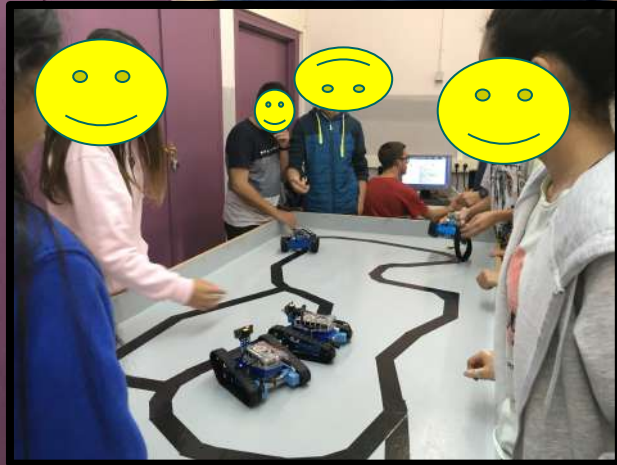

Es prega a tots els professors/es que utilitzin l'Aula d'Informàtica que abans de marxar verifiquin que:

- ✓ Ordinadors apagats
- ✓ Pantalles apagades
- ✓ Cadres correctament col·locades

Gràcies

I laboratori