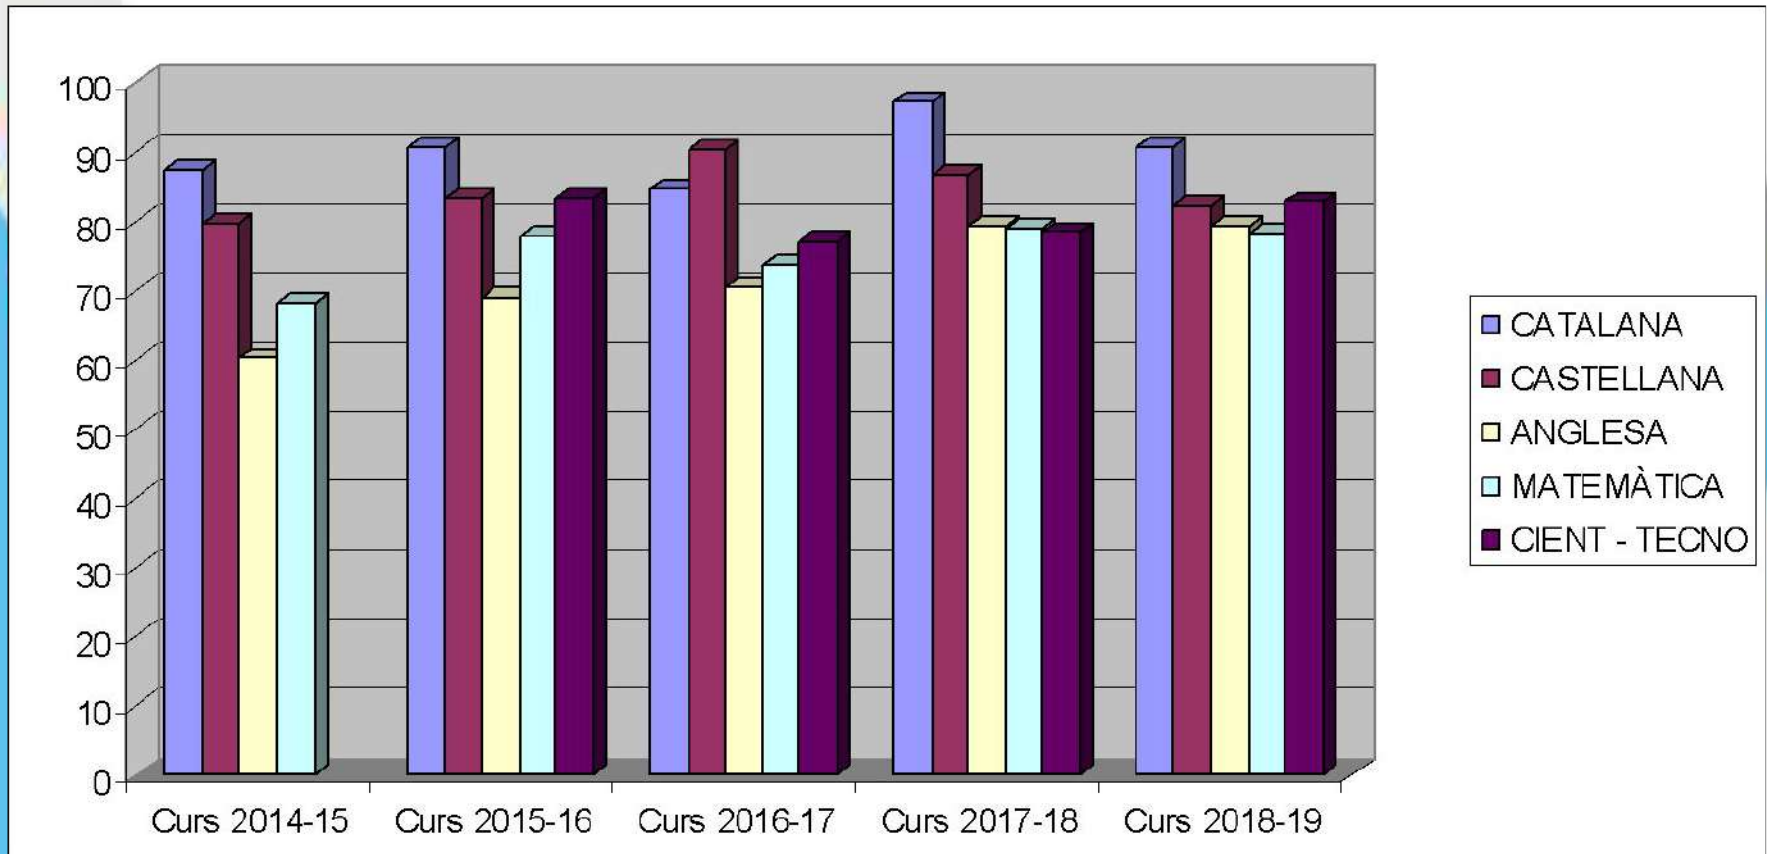

VALUTAZIONE DELLE COMPETENZE